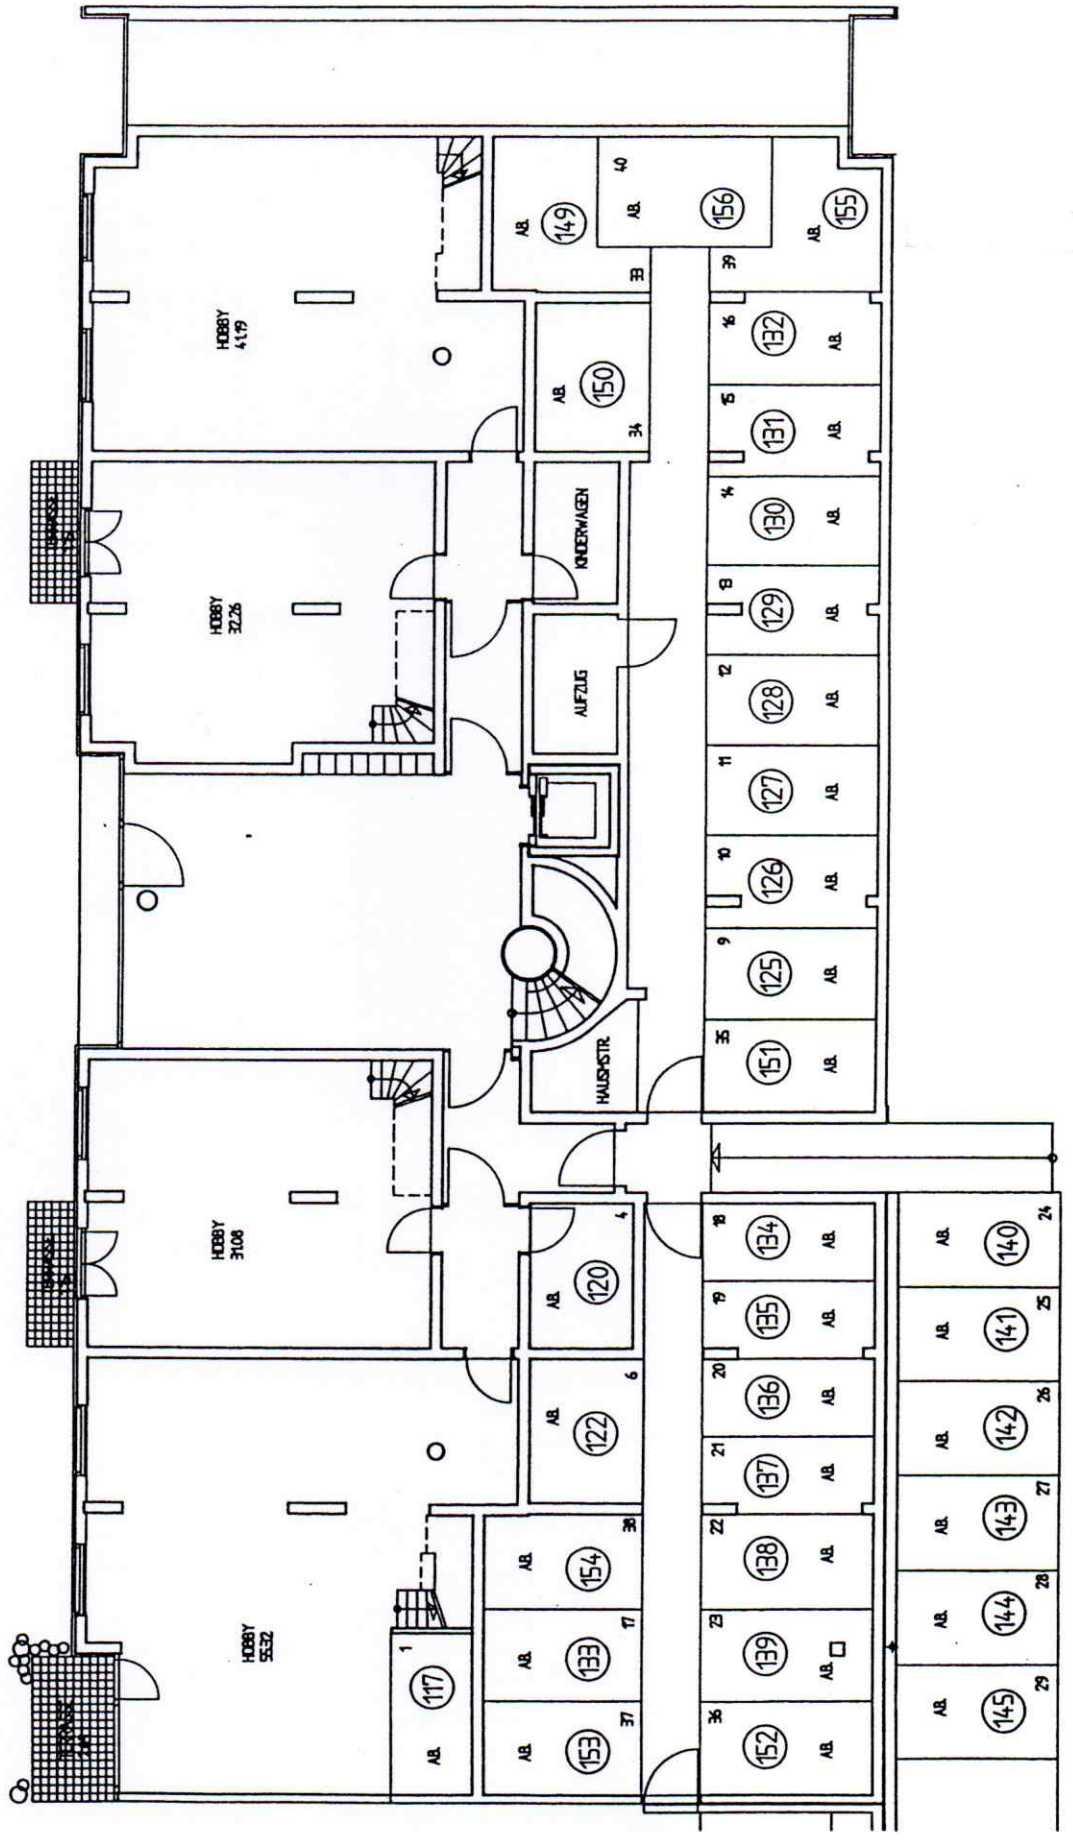

BERLIN - WILHELMSRUH

HAUS D / 1. - 3. OBERGESCHOSS

2 Zi-WHG. 53.45

2 Zi-WHG. 48.25

2 Zi-WHG. 47.75

2 Zi-WHG. 53.45

A.09

BERLIN - WILHELMSRUH

HAUS D / KELLERGEHOSS

Am Loge II

SCHILLERSTRASSE