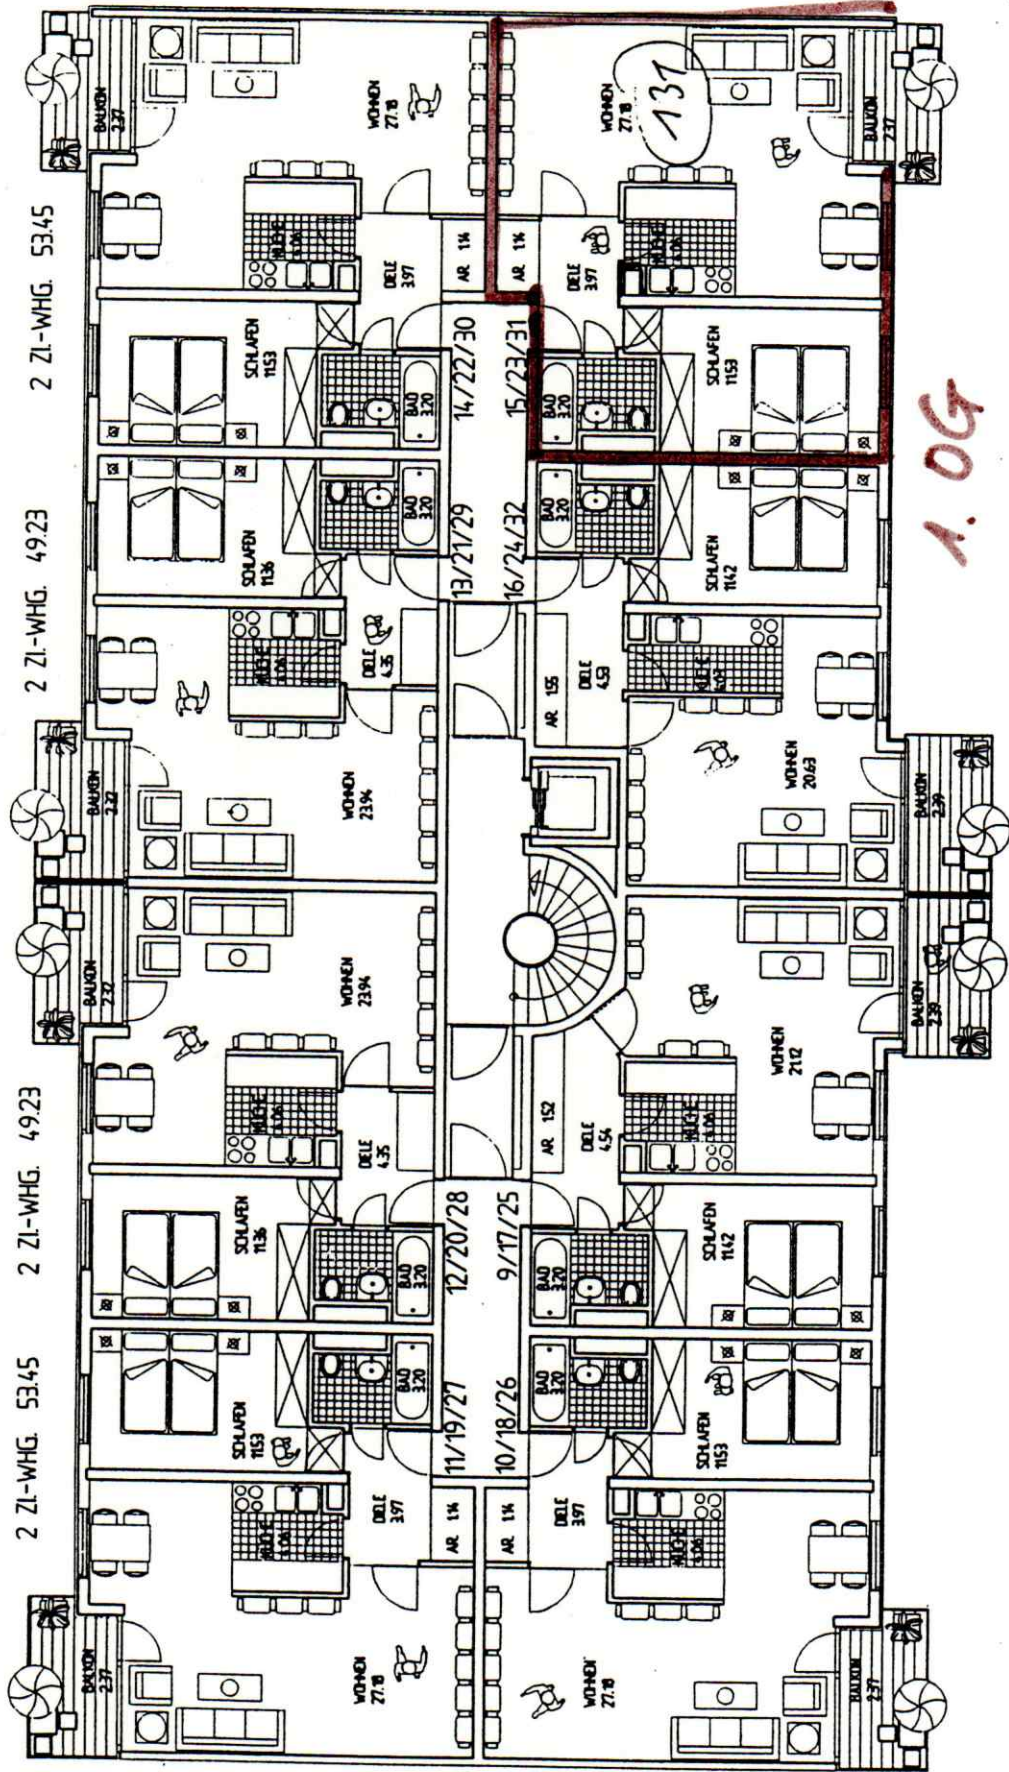

BERLIN - WILHELMSRUH

HAUS D / 1. - 3. OBERGESCHOSS

2 Zi-WHG. 53.45

2 Zi-WHG. 48.25

2 Zi-WHG. 47.75

2 Zi-WHG. 53.45

A.09

BERLIN - WILHELMSRUH

HAUS D / KELLERGEHOSS

Am Loge II

SCHILLERSTRASSE