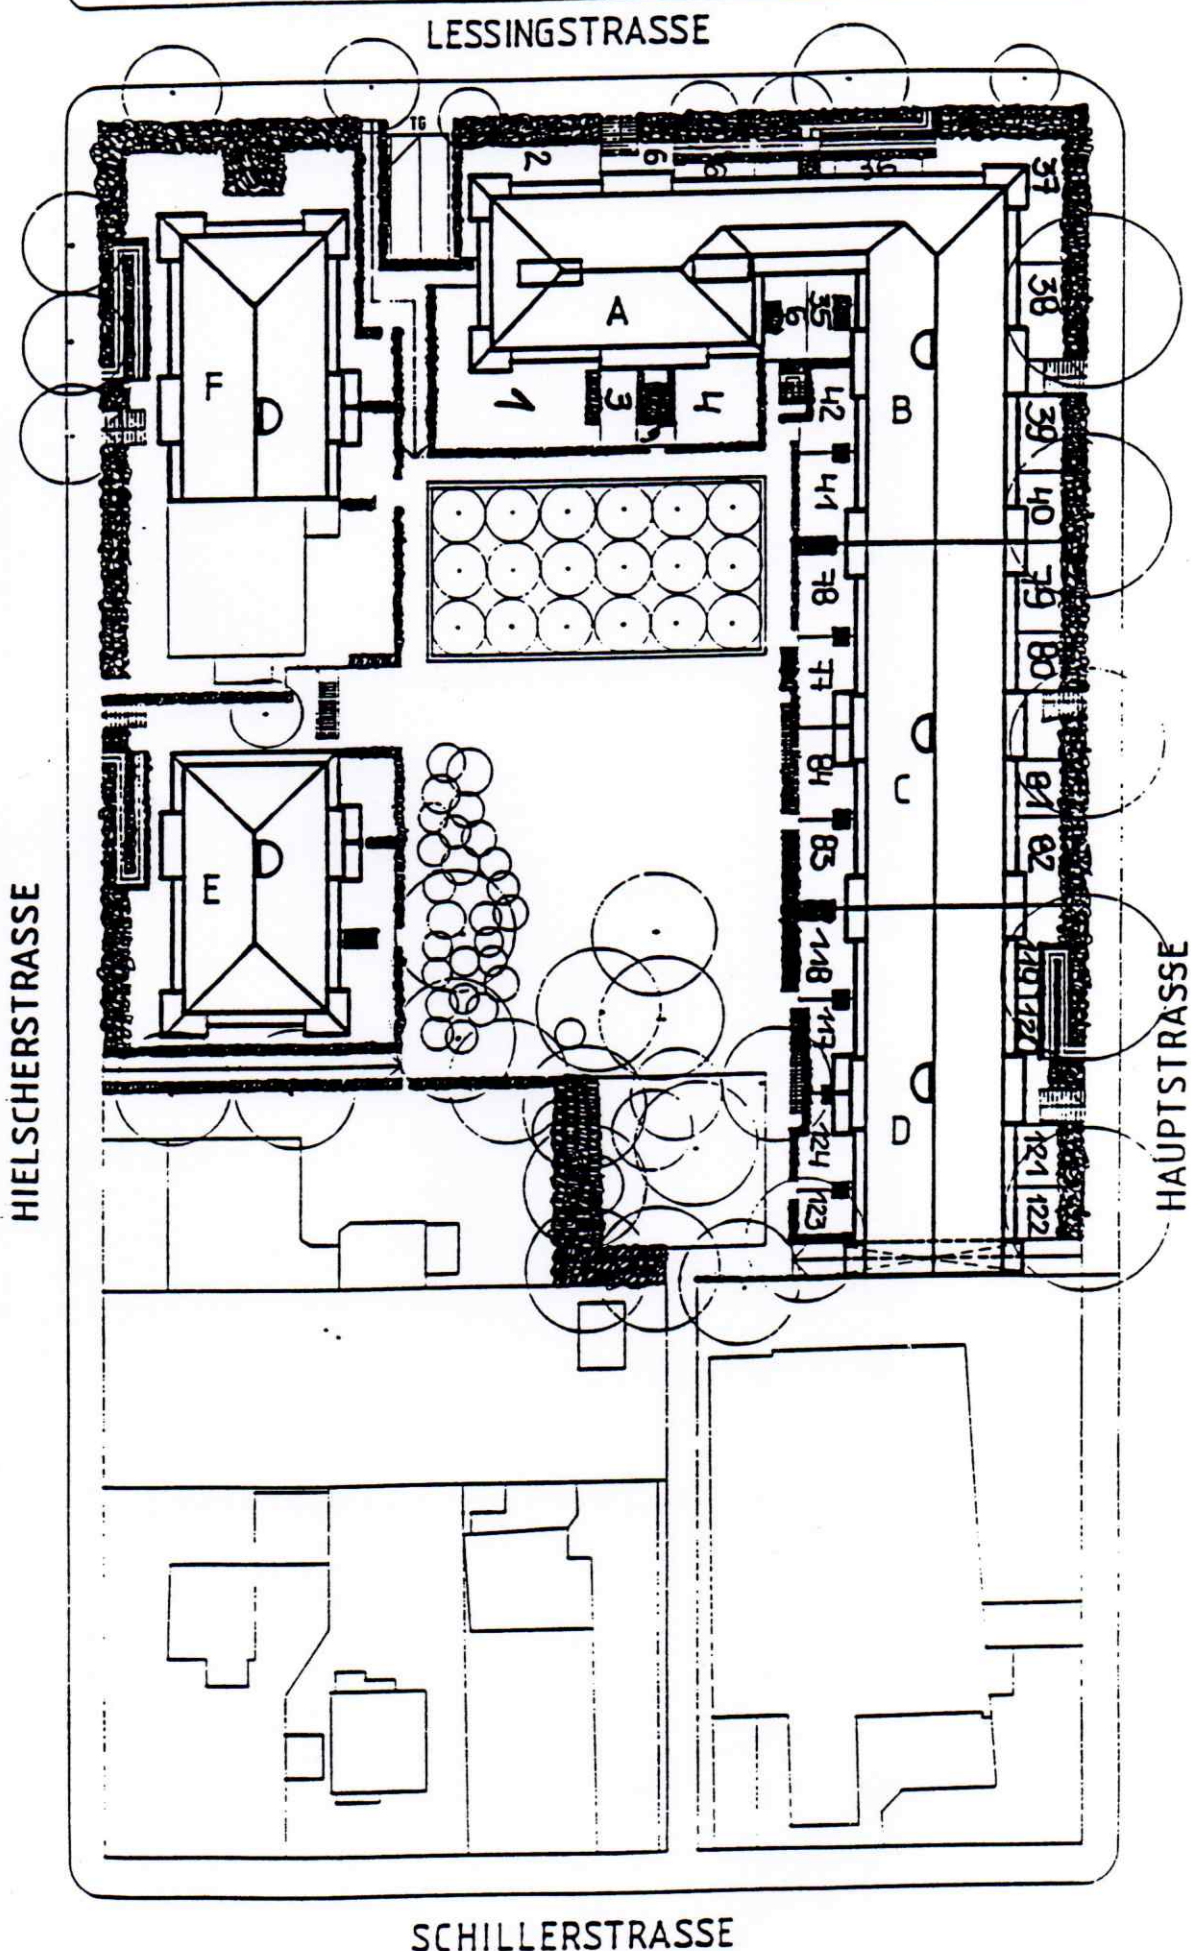

BERLIN - WILHELMSRUH

HAUS D / 1. - 3. OBERGESCHOSS

2 Zi-WHG. 53.45

2 Zi-WHG. 48.25

2 Zi-WHG. 47.75

2 Zi-WHG. 53.45

A.09

BERLIN - WILHELMSRUH

HAUS D / KELLERGEHOSS

Am Loge II

SCHILLERSTRASSE