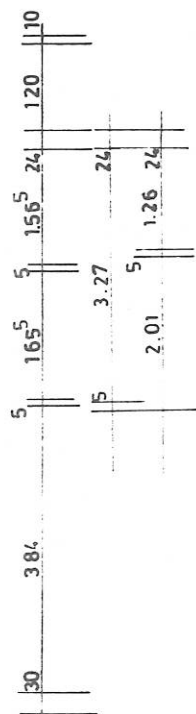

WOHNZIMMER	20.82	qm
SCHLAFNISCHE	4.15	qm
BAD. WC	3.47	qm
KÜCHE	3.54	qm
DIELE	5.21	qm
ABSTELLK.	1.27	qm
BALKON	2.25	qm

WOHNFL. INSGES. 40,71 qm

WOHNZIMMER	17.48	qm
BAD. WC	3.47	qm
KÜCHE	3.54	qm
DIELE	6.34	qm
ABSTELLK.	1.22	qm
BALKON	2.25	qm

WOHNFL. INSGES. 34,30 qm

T Y P B

T Y P C